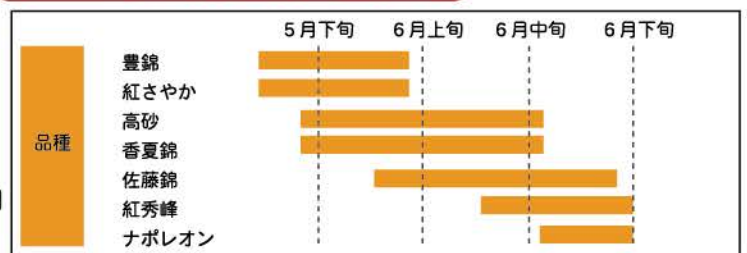

●開園予定

5月下旬～6月下旬

毎年、5月最終週より、6月最終週までを予定しておりますが、気候によって開園予定が変わりますのでホームページ、電話などでご確認ください

●入園料・予約

●入園料・40分食べ放題

- ◆おとな（小学生以上）2,000円◆こども（小学生未満）1,000円
- ◆3才未満無料

●おみやげ

100g 500円

●種類別 さくらんぼのおいしい食べ頃

※気候によって前後しますが、参考にしてください。